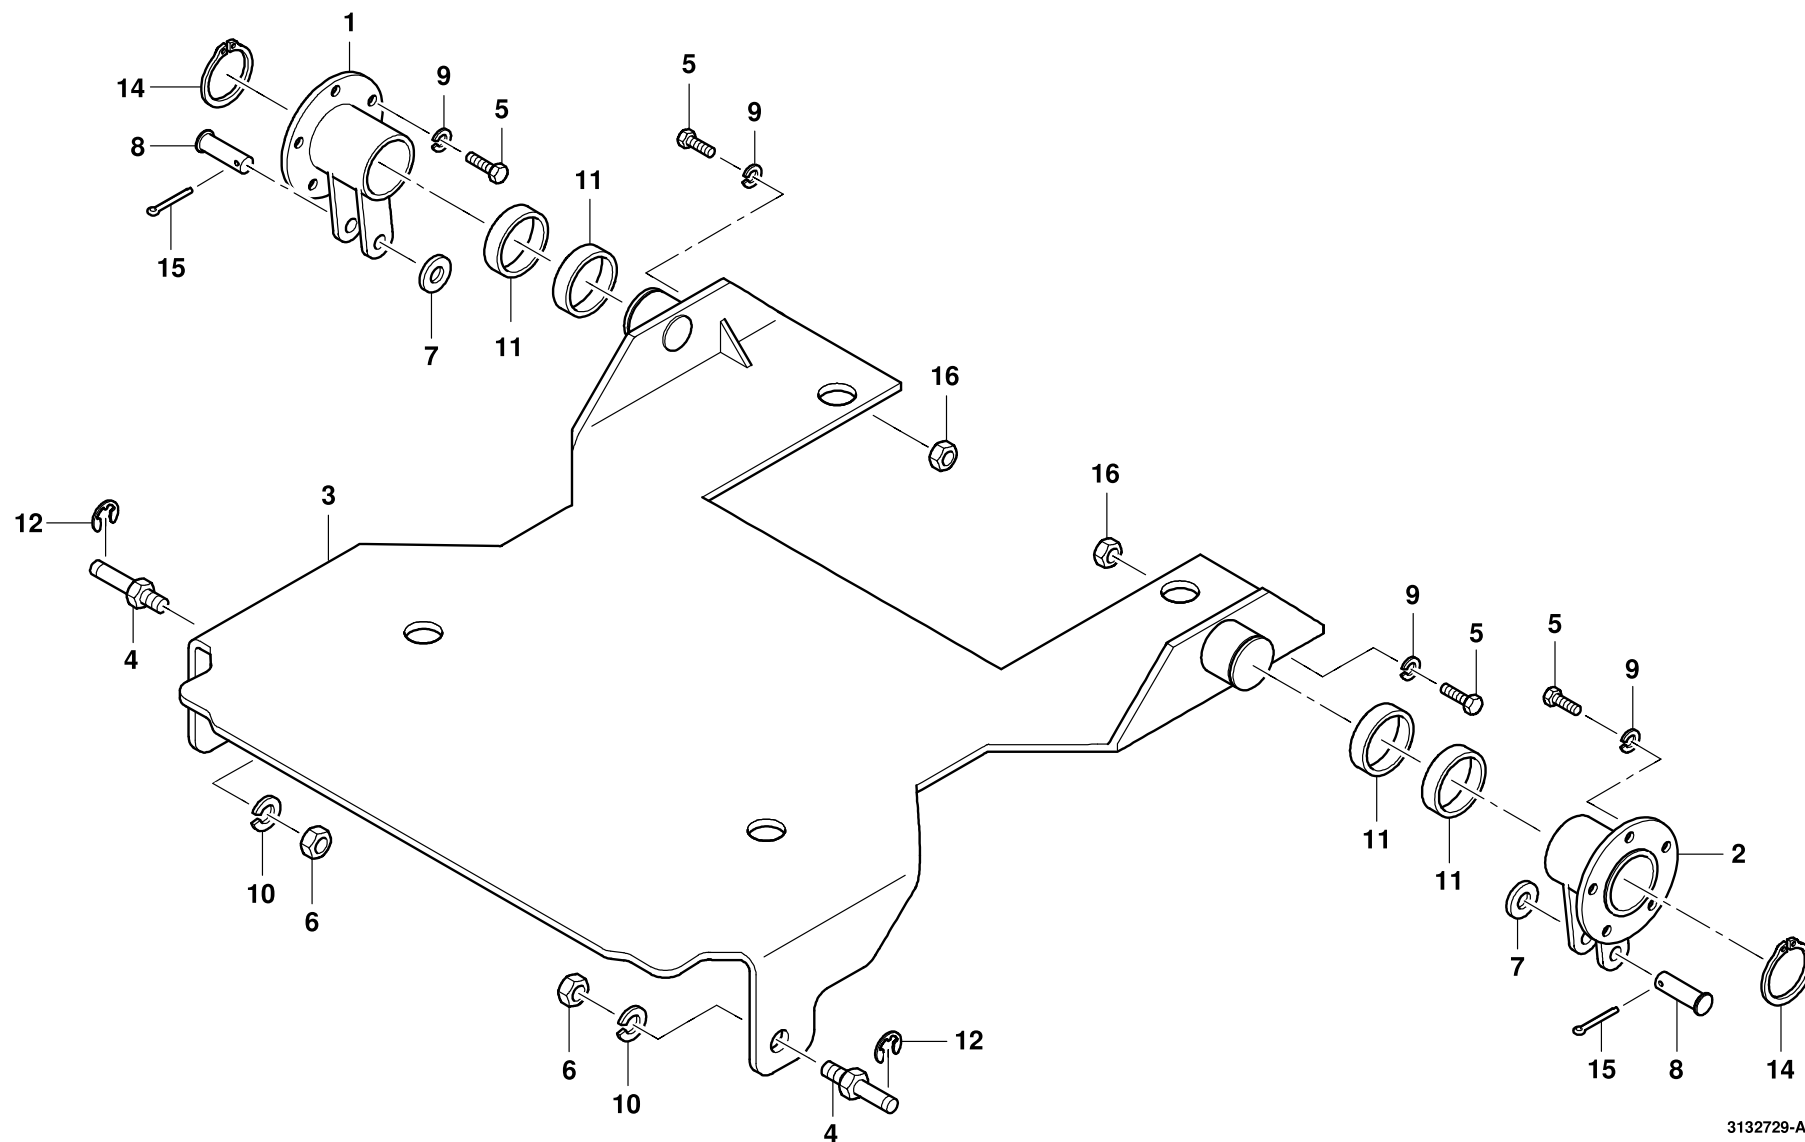

GROVEMONTAGEPLATTE
MOUNTING PLATEBILDTADEL
PICTORIAL DISPLAYGMK 3050
BE 630
G 238

01.11

3132729-ETL A

1/1

3132729-A-BL01-0111-0000